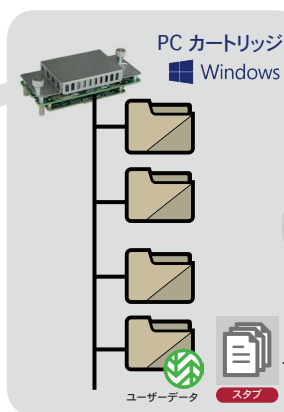

リモートPCアレイ120
バックアップパッケージ

wasabi **ActiveImage-RE**
PROTECTOR

【構成】

- *リモートPCアレイ120
- HDD:512GB / メモリ:32GB
- *Wasabi 25TB x5year
- *Active Image Protector

利用イメージ

Wasabi対応バックアップソフト「Active Image Protector」で、リモートPCアレイのデータを丸ごと、またはファイル・フォルダ単位でダイレクトにバックアップ!

Wasabiオブジェクトロックを有効にしたバケットを保存先として利用可能なため、ランサムウェア対策としてバックアップデータを安全に保管することが可能です。

リモートPCアレイ ストレージ増強パッケージ

「Wasabi」をリモートPCアレイの内蔵ストレージとして利用可能に!

リモートPCアレイ100 ストレージ増強パッケージ

【構成】

- *リモートPCアレイ100
- SSD:128GB / メモリ:16GB
- *Wasabi Cloud NAS 25TB x5year

リモートPCアレイ200 ストレージ増強パッケージ

【構成】

- *リモートPCアレイ200
- SSD:128GB / メモリ:16GB
- *Wasabi Cloud NAS 25TB x5year

リモートPCアレイ120 ストレージ増強パッケージ

【構成】

- *リモートPCアレイ120
- HDD:512GB / メモリ:32GB
- *Wasabi Cloud NAS 25TB x5year

利用イメージ

エンドユーザー

エンドユーザーはデータの場所を意識する必要無し

リモートPCアレイ

事前に設定したポリシーに基づいてデータをWasabiへ複製。元のファイルはスタブに置き換えてローカルのDiskを節約。

無尽蔵に増量可能

Wasabi Cloud NASで、リモートPCアレイのユーザーデータをポリシーベースでWasabi Hot Cloud Storageへ複製し、ローカルのソースファイルをスタブ化。リモートPCアレイのストレージをWasabi Hot Cloud Storageに拡張する運用が可能になります。