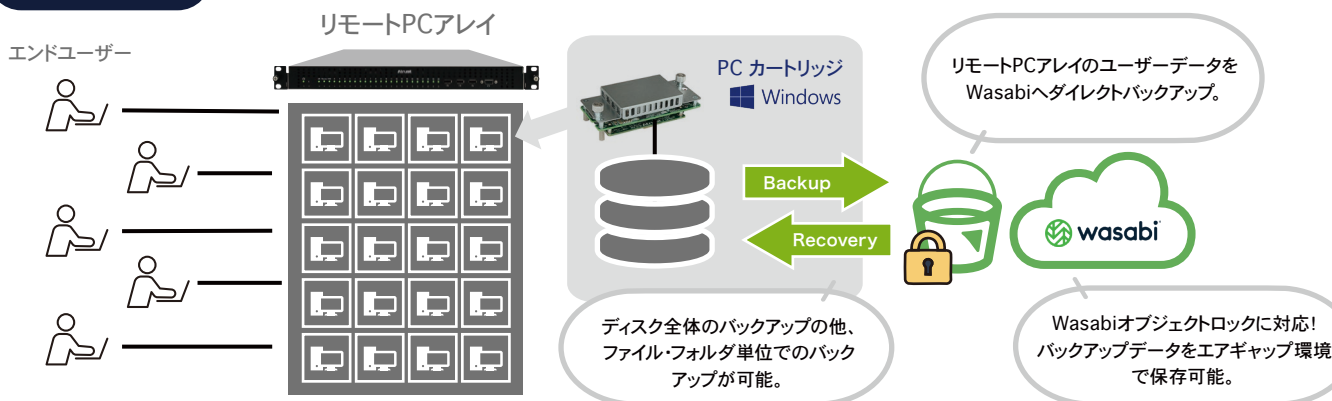

リモートPCアレイ クラウドストレージ連携 キャンペーン

リモートPCアレイを強化する2つのパッケージを
特別価格でご提供!

リモートPCアレイ
安全バックアップパッケージ

リモートPCアレイ
ストレージ増強パッケージ

リモートPCアレイ 安全バックアップパッケージ

リモートPCアレイのユーザーデータを安全・確実・ローコストに「Wasabi」へバックアップ!!

リモートPCアレイ100
バックアップパッケージ

リモートPCアレイ120
バックアップパッケージ

wasabi **ActiveImage-RE**
PROTECTOR

【構成】

- *リモートPCアレイ120
- HDD:512GB / メモリ:32GB
- *Wasabi 25TB x5year
- *Active Image Protector

利用イメージ

Wasabi対応バックアップソフト「Active Image Protector」で、リモートPCアレイのデータを丸ごと、またはファイル・フォルダ単位でダイレクトにバックアップ!

Wasabiオブジェクトロックを有効にしたバケットを保存先として利用可能なため、ランサムウェア対策としてバックアップデータを安全に保管することが可能です。

リモートPCアレイ ストレージ増強パッケージ

「Wasabi」をリモートPCアレイの内蔵ストレージとして利用可能に!

リモートPCアレイ100 ストレージ増強パッケージ

【構成】

- *リモートPCアレイ100
- SSD:128GB / メモリ:16GB
- *Wasabi Cloud NAS 25TB x5year